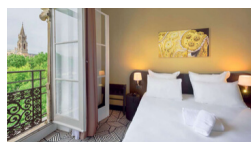

Appart'city Arènes

30 minutes à pied, 10 minutes en voiture

Contact : +33 04 56 60 26 70 / nimes-arenas@appartcity.com

Site internet : <https://www.appartcity.com/fr/destinations/languedoc-roussillon/nimes/nimes-arenas.html>

Tarif : à partir de 79€ / nuit

nimesacademiett@gmail.com

+33 6 78 68 51 04

www.aspcn.fr

Complexe Saint-Stanislas
101 Chemin de la Cigale, 30900 Nîmes