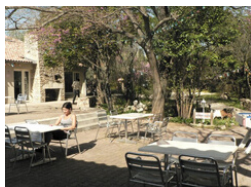

Nîmotel

10 minutes en voiture

Contact : +33 04 66 38 13 84 / contact@nimotel.com

Site internet : www.nimotel.com

Tarif préférentiel : contacter.nimesacademiett@gmail.com