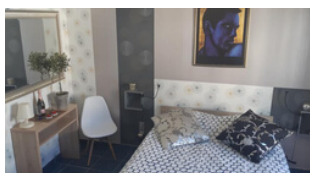

Patrick & Pierre Bed&Breakfast

16 minutes à pied

Site internet : <https://www.bedandbreakfast.eu/chambre-d-hote/nimes/patrick-pierre-bed-and-breakfast-nimes/2898247/>

Tarif : à partir de 56€ / nuit

Appart hôtel Odalys