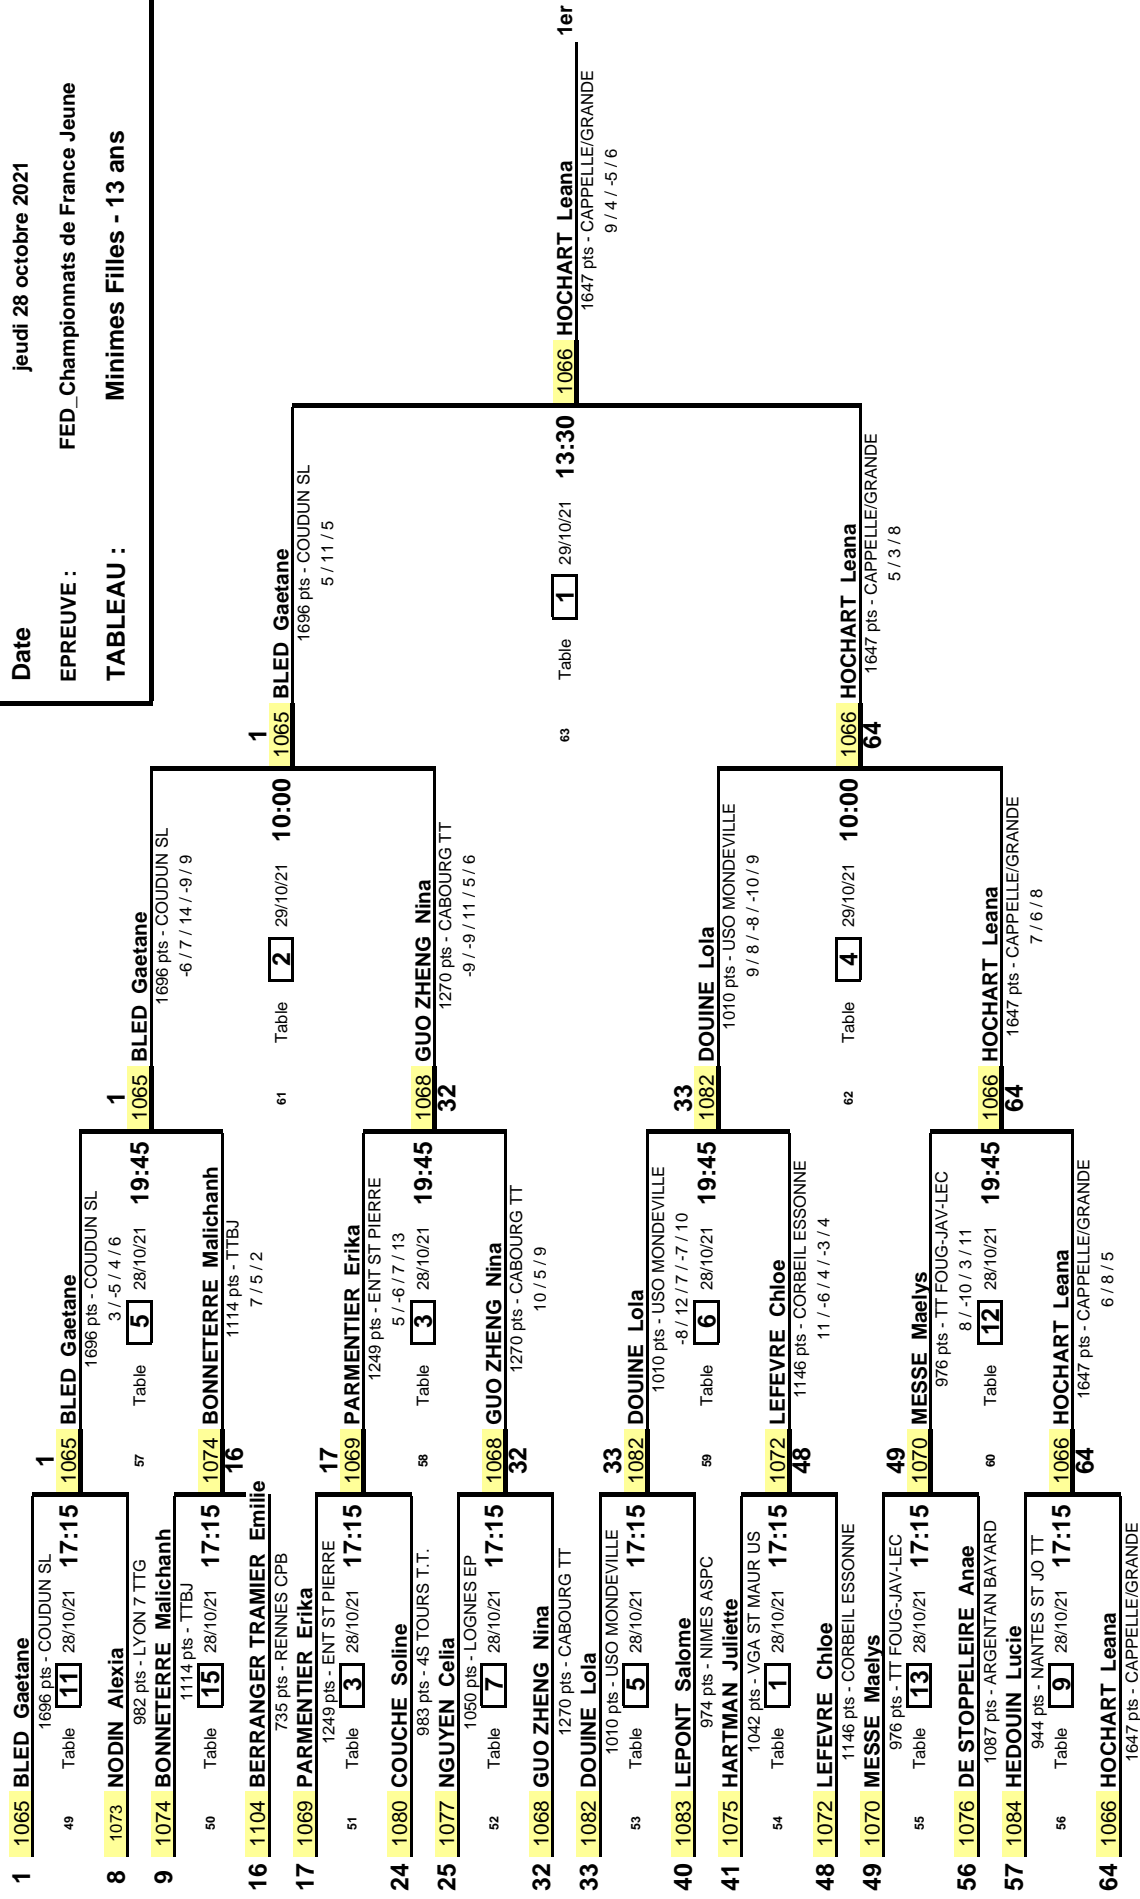

59 Table **6** 28/10/21 **19:45** **1082** **DOUINE Lola**
1010 pts - USO MONDEVILLE
-8 / 12 / 7 / -7 / 10

54 Table **1** 28/10/21 **17:15** **1072** **LEFEVRE Chloe**
1146 pts - CORBEIL ESSONNE
11 / -6 / 4 / -3 / 4

55 Table **13** 28/10/21 **17:15** **1070** **MESSE Maelys**
976 pts - TT FOUJ-JAV-LEC
8 / -10 / 3 / 11

56 Table **12** 28/10/21 **19:45** **1066** **HOCHART Leana**
1647 pts - CAPPELLE/GRANDE
7 / 6 / 8

56 Table **9** 28/10/21 **17:15** **1066** **HOCHART Leana**
1647 pts - CAPPELLE/GRANDE
6 / 8 / 5

1/8 de Finale

1/4 de Finale

1/2 Finale

Finale

Date jeudi 28 octobre 2021

EPREUVE : FED_Championnats de France Jeune